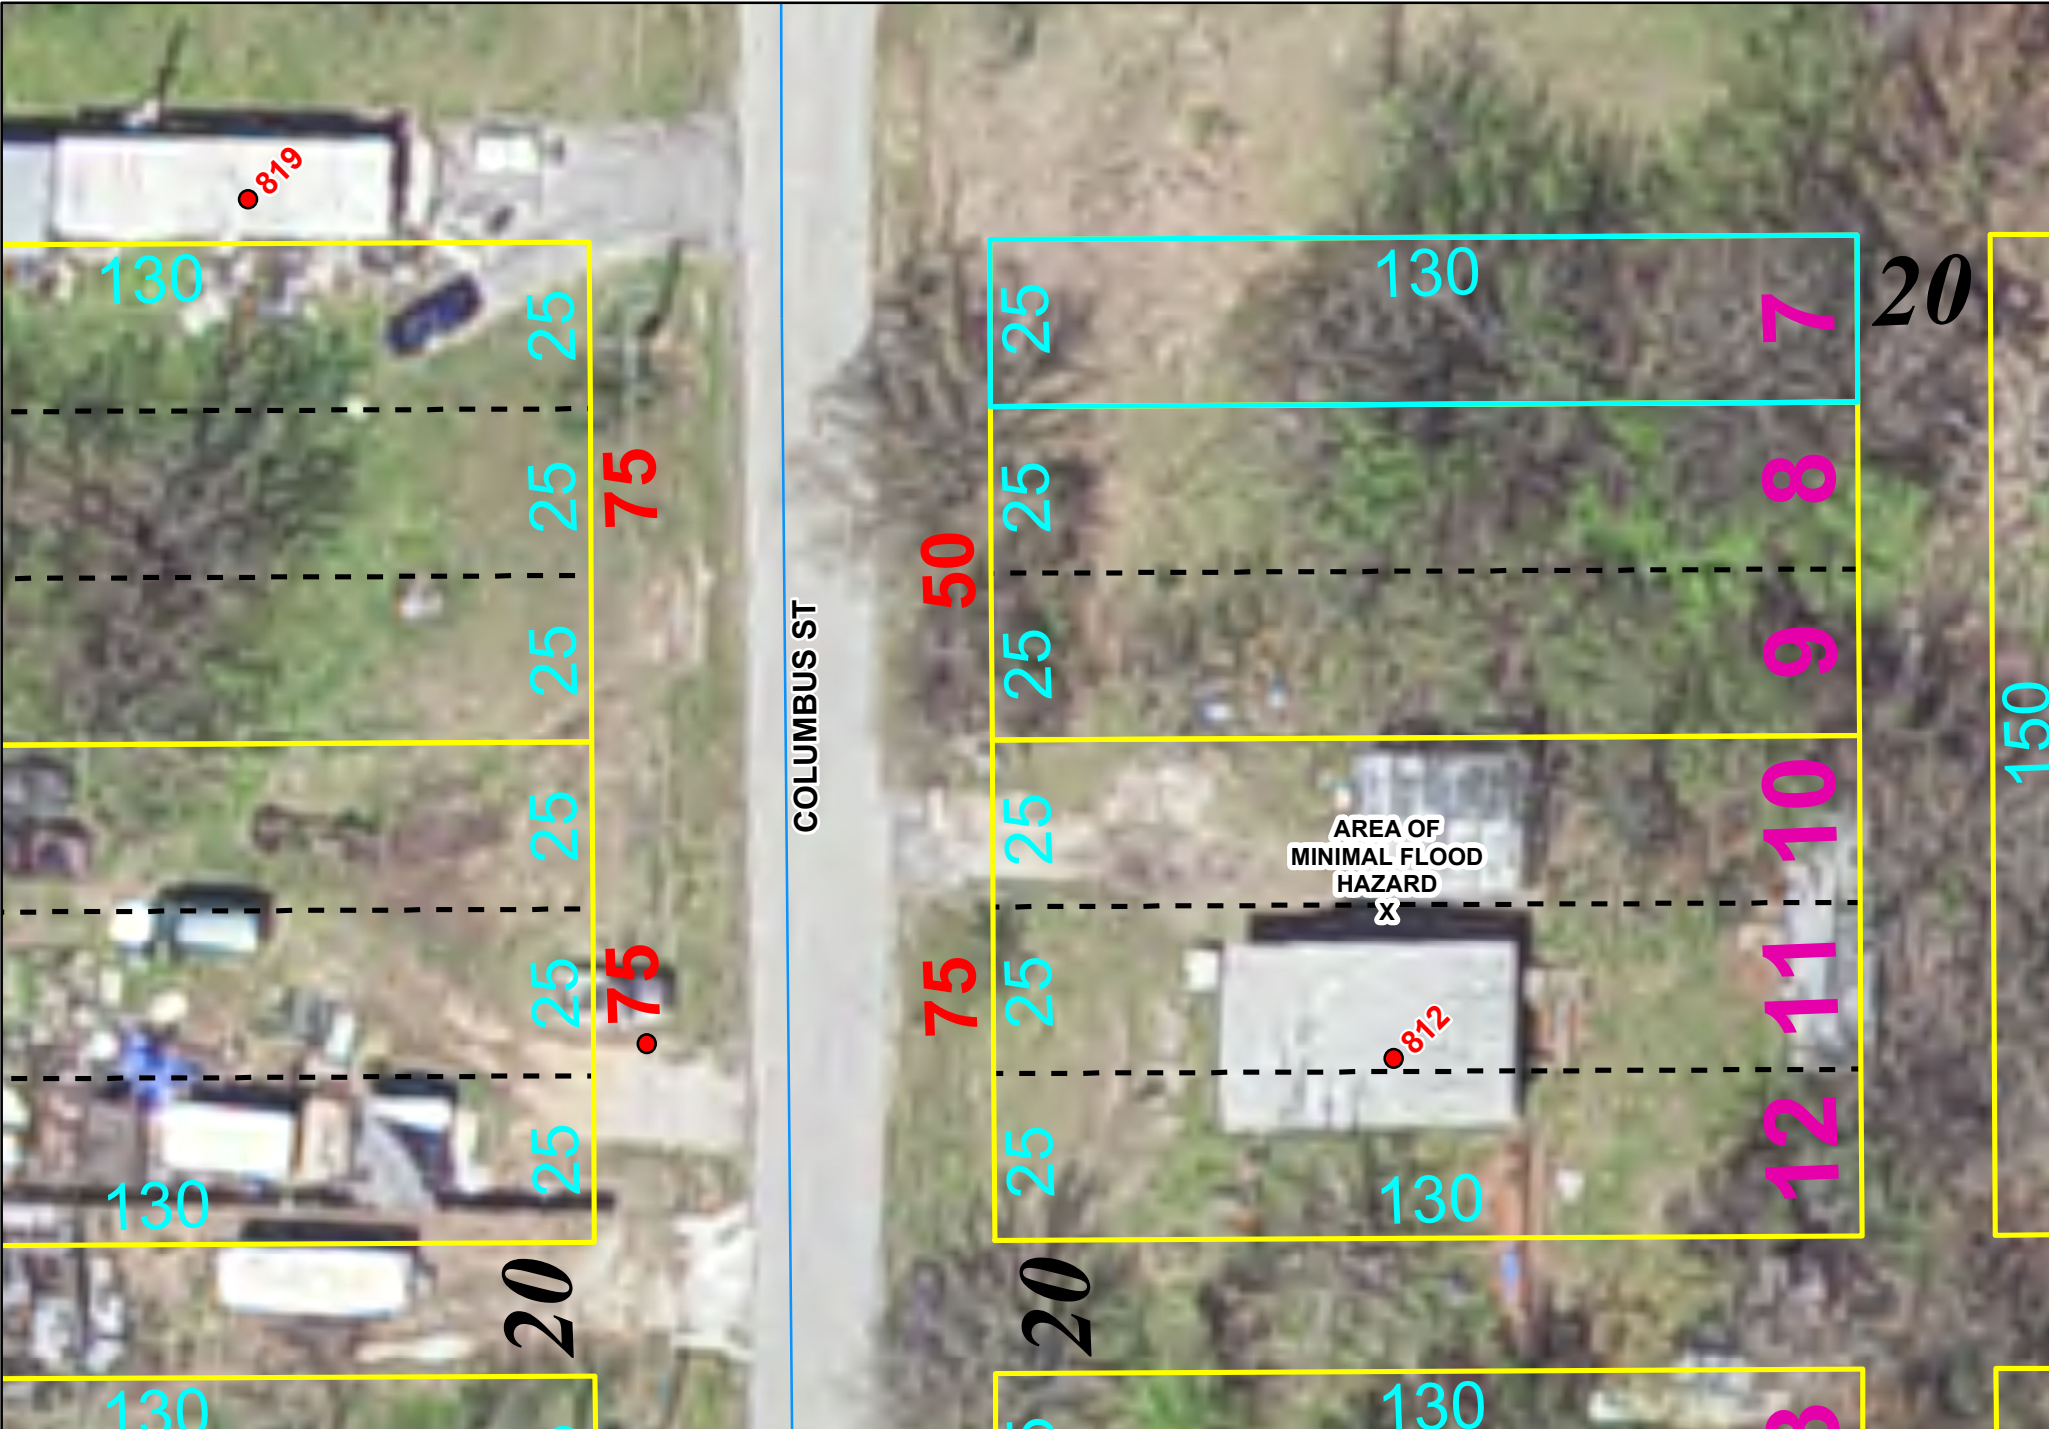

Parcel 98

011-206-14-0-20-12-003.00-0

COLUMBUS ST

AREA OF
MINIMAL FLOOD
HAZARD
X

819

812

130

130

130

130

130

130

20

20

20

150

75

75

50

75

25

25

25

25

25

25

25

25

7

8

9

10